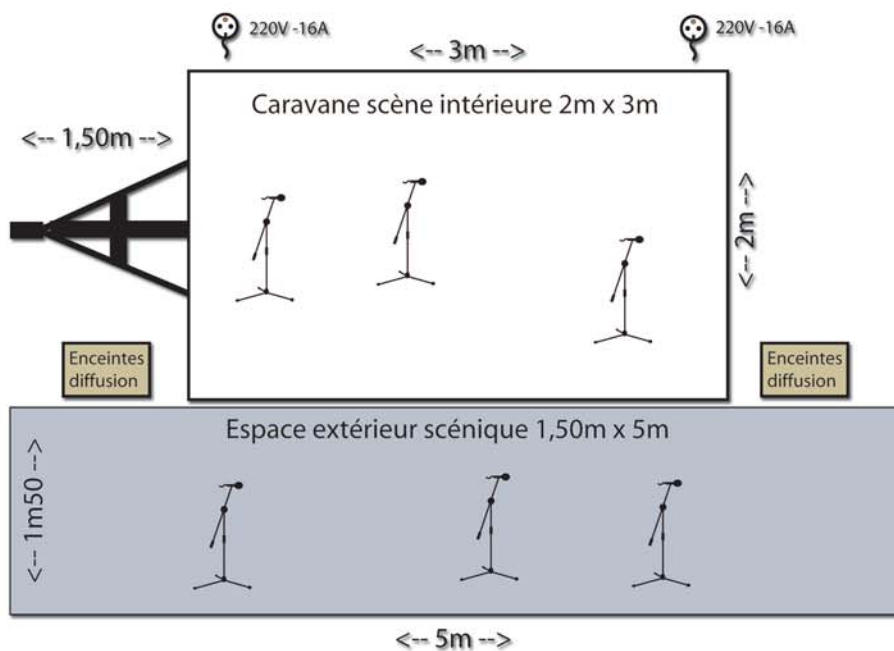

FICHE TECHNIQUE DE "LES ZOTRES"

Le spectacle des Zotres se déroule en extérieur sur une scène (caravane aménagée). Le spectacle est un spectacle interactif ou le public est invité à la danse.

Il est donc important de prévoir un emplacement conséquent pour l'installation de notre scène, ainsi qu'un espace de danse éclairé pour le public. (prévoir en cas d'éclairage public insuffisant des guirlandes de fêtes de villages...).

Nous demandons de nous fournir deux prises de courant protégée avec mise à la terre en 220V 16A

Espace de danse pour le public 10m x 10m mini.

La sonorisation des Zotres se situe dans une démarche "acoustique". La sonorisation consiste plus à un "relevage" sonore pour un meilleur équilibre sonore. Il ne s'agit donc pas d'une sonorisation à haut niveau acoustique.